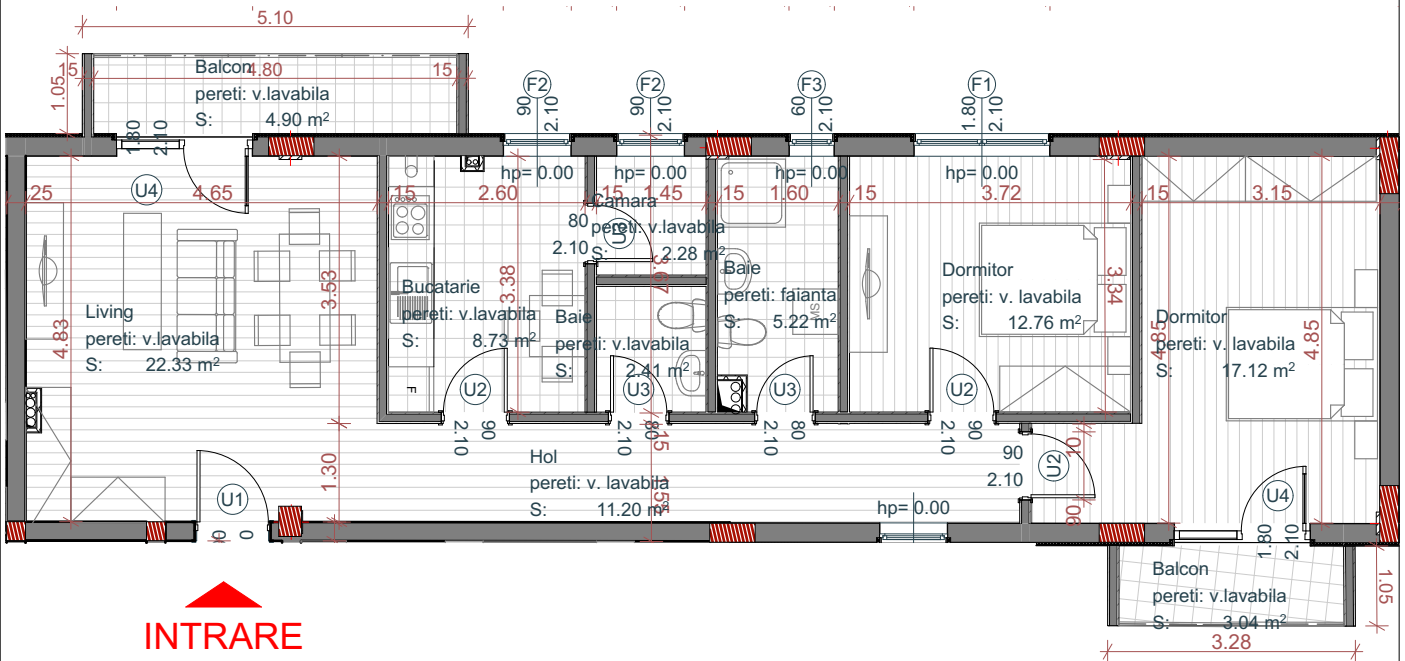

str. Distribuției nr. 1A
CORP 1
Etaj 1 Scara A - U2

↑
INTRARE

↑
INTRARE

Apartament 3 camere	
Denumire incapere	Suprafata (mp)
Hol	11.2
Living	22.33
Bucatarie	8.73
Camara	2.28
Dormitor	12.76
Dormitor	17.12
Baie	5.22
Baie	2.41
Balcon	4.9
Balcon	3.04
Total S.U. fara balcon	82.05
Total S.U. cu balcon	89.99